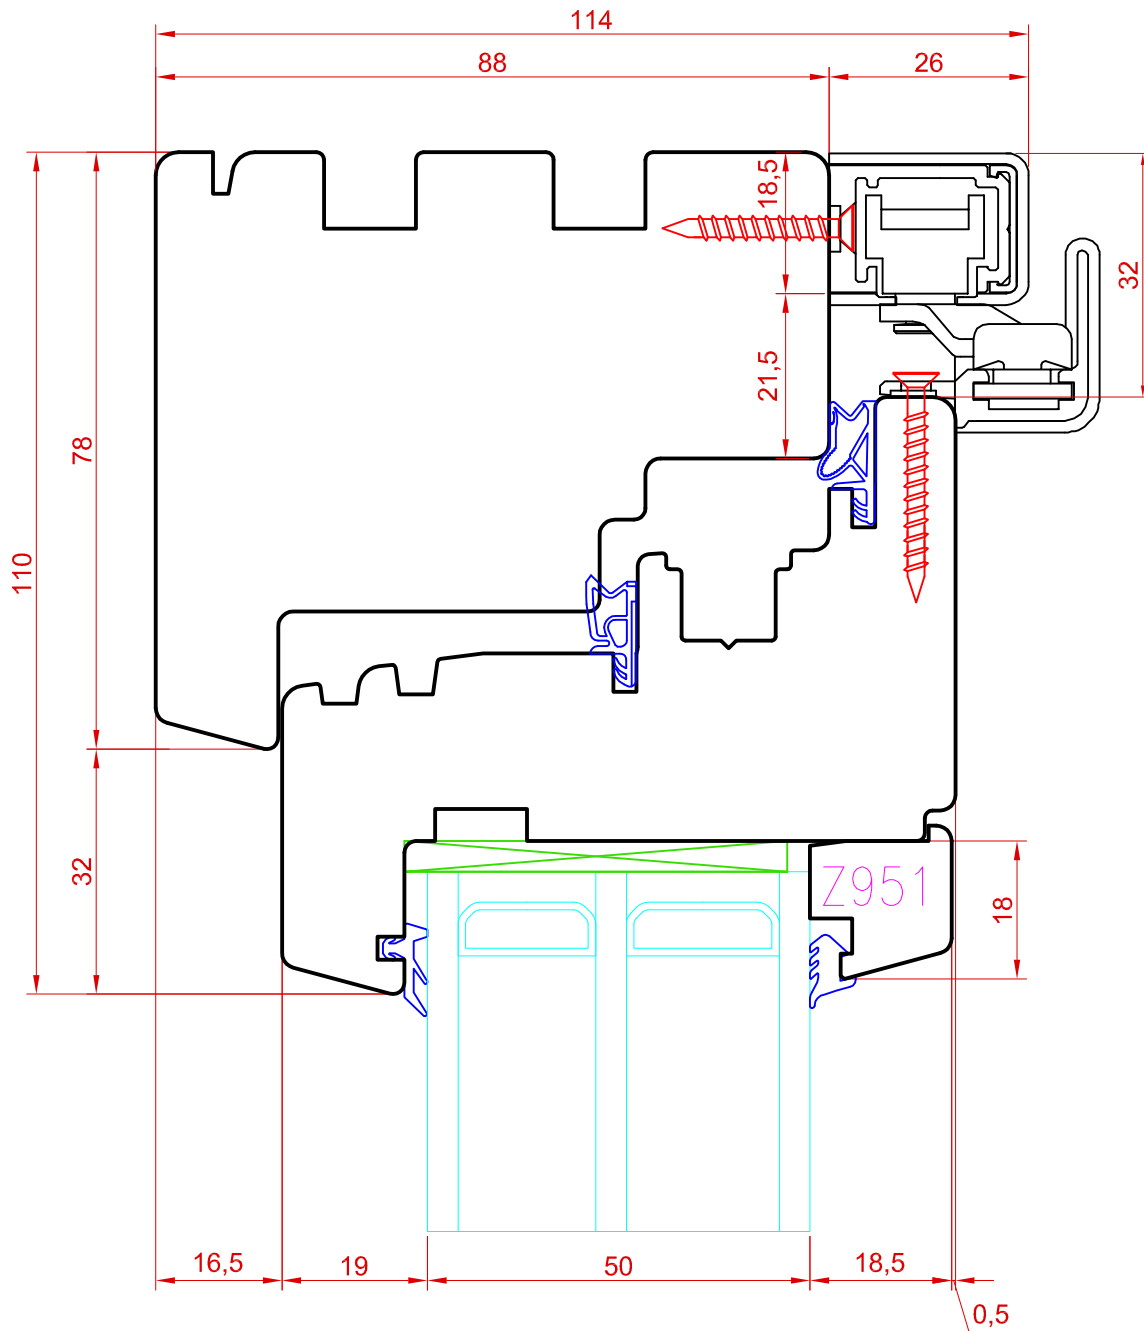

TOOTMINE.

Viking Window AS
Mäo, Järvamaa 72751 tlf.372 38 48 900

SAKSA TÜÜPI DK88 LÜKANDUKS
ÜLALÕIGE KOOS SULUSEGA ROTO PATIO 160S.

JOONISE NR:
DK88.2.59

KUUPÄEV: 20.03.14 EJ.

MÕÖT: 1:1

REVISION A:

REVISION B:

REVISION C:

KINNITATUD:

RN.

Tootja jätab endale õiguse teha muudatusi !